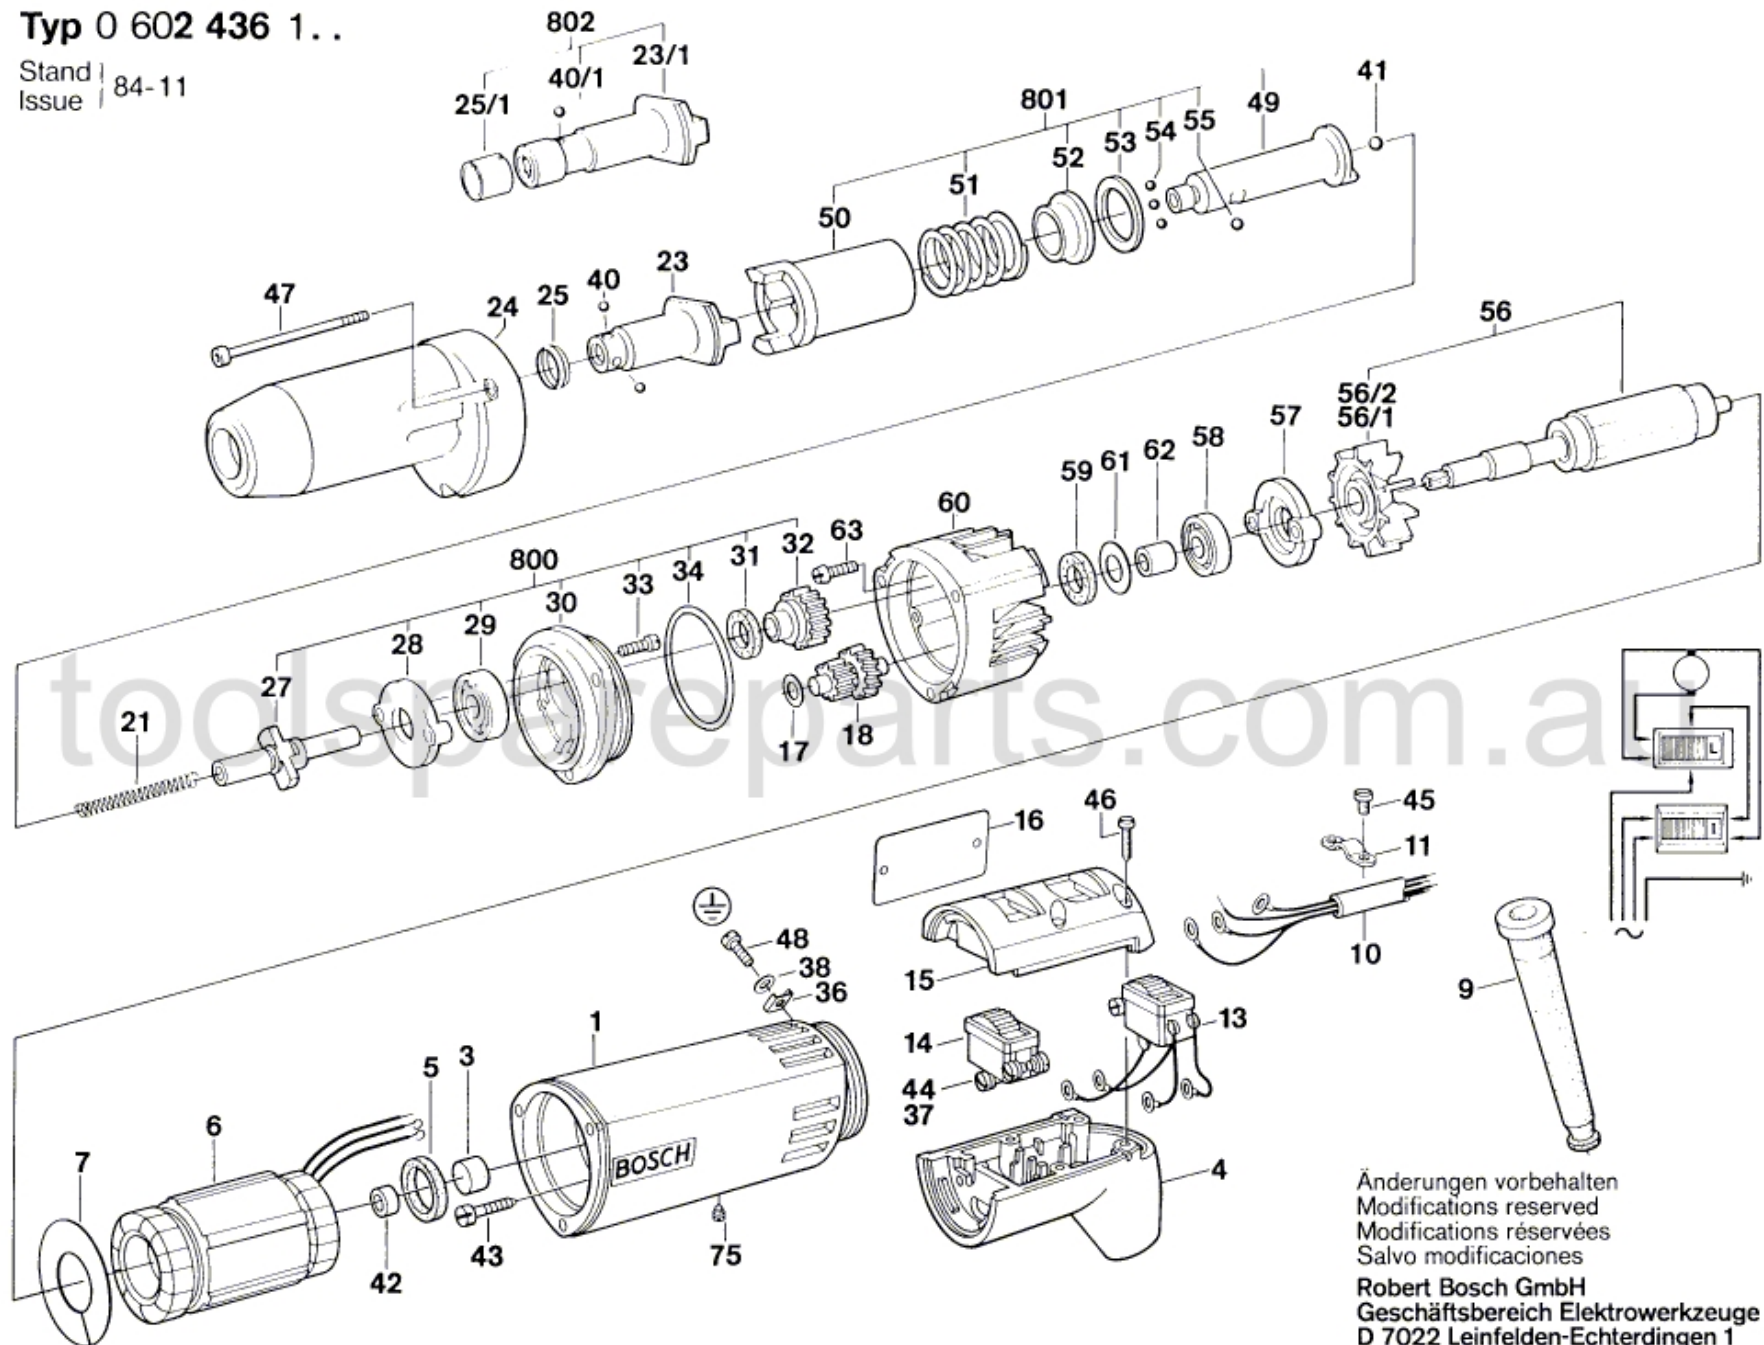

Typ 0 602 436 1..

Stand | 84-11
Issue |

Änderungen vorbehalten
 Modifications reserved
 Modifications réservées
 Salvo modificaciones
Robert Bosch GmbH
 Geschäftsbereich Elektrowerkzeuge
 D 7022 Leinfelden-Echterdingen 1